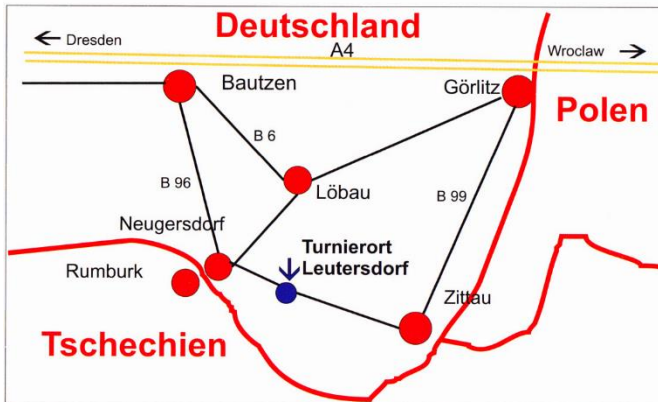

☎ 03586/34098-0

(6 km zum Turniersaal)

Weitere Quartiere sind auf der Homepage der Gemeinde unter

www.leutersdorf.de/index.php/tourismus/uebernachtung.html zu finden.

SCHACHCLUB 1994 OBERLAND E.V.

**10. Leutersdorfer
Schnellschach-Cup**

**24. Open der Sparkasse
Oberlausitz – Niederschlesien**

**23. Miniopen des
Oberkretschem Leutersdorf**

Shuttleservice von den Bahnhöfen Neugersdorf und Zittau möglich!