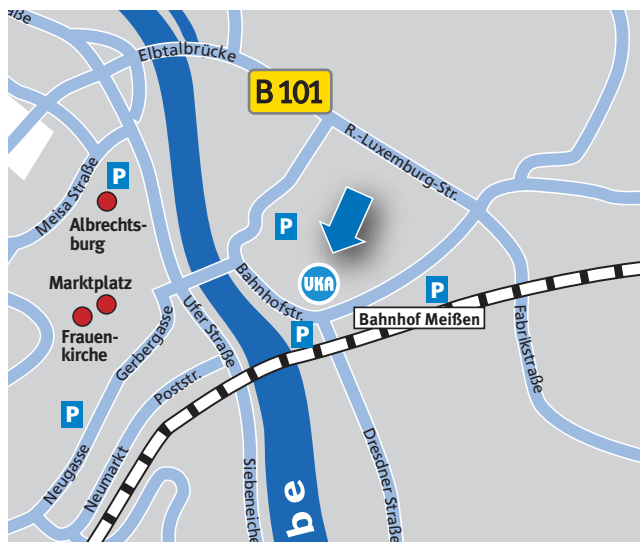

## Anfahrt mit dem Auto:

Aus Richtung Dresden: A4 Abfahrt Altstadt, nach links auf die B6 Richtung Meißen. In Meißen weiter in Richtung Coswig über die Altstadtbrücke bis zum Bahnhof, dem das UKA-Bürogebäude gegenüber liegt.

Aus Richtung Berlin: A13 Richtung Dresden, Abfahrt Radeburg, Richtung Meißen (S177). In Meißen bis zum Bahnhof, dem das UKA-Bürogebäude gegenüber liegt. Bitte benutzen Sie die öffentlichen Parkplätze an der Elbe.